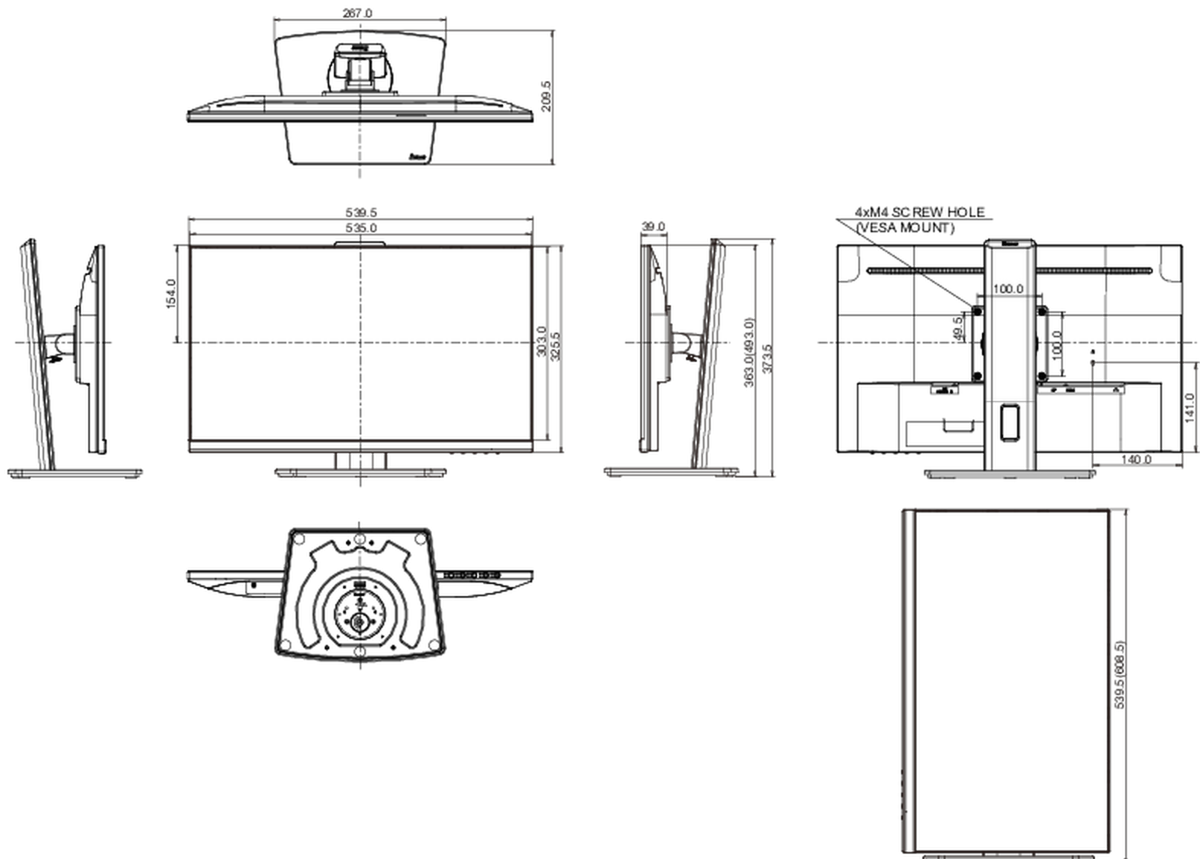

01 DISPLAY EIGENSCHAFTEN

Design	dreiseitig rahmenloses Design
Bild diagonale	23.8", 60.5cm
Panel-Technologie	IPS Panel Technologie LED, matte Oberfläche
Physikalische Auflösung	1920 x 1080 @75Hz (2.1 megapixel Full HD)
Bildformat	16:9
Helligkeit	250 cd/m ²
Kontrastverhältnis	1000:1
Erweitertes Kontrast Verhältnis	80M:1
Reaktionszeit (GTG)	4ms
Blickwinkel	horizontal/vertikal: 178°/178°, rechts/links: 89°/89°, nach oben/unten: 89°/89°
Farbunterstützung	16.7mln
Horizontalfrequenz	30 - 83kHz
Arbeitsfläche H x B	527 x 296.5mm, 20.7 x 11.7"
Pixelabstand	0.275mm
Farbe	matt, schwarz

D

REACH SVHC

über 0.1% Blei enthalten

08 ABMESSUNGEN / GEWICHT

Produkt Abmessungen B x H x T

539.5 x 343 (493) x 209,5mm

Verpackung Abmessungen B x H x T

635 x 390 x 145mm

Gewicht (ohne Verpackung)

5.7kg

Gewicht (inkl Verpackung)

6.4kg

EAN code

4948570121144

Alle Warenzeichen sind eingetragene Handelsmarken. Irrtum und Änderungen in den Spezifikationen vorbehalten. Alle LCD's erfüllen die ISO-9241-307:2008 Pixelfehlerklasse.